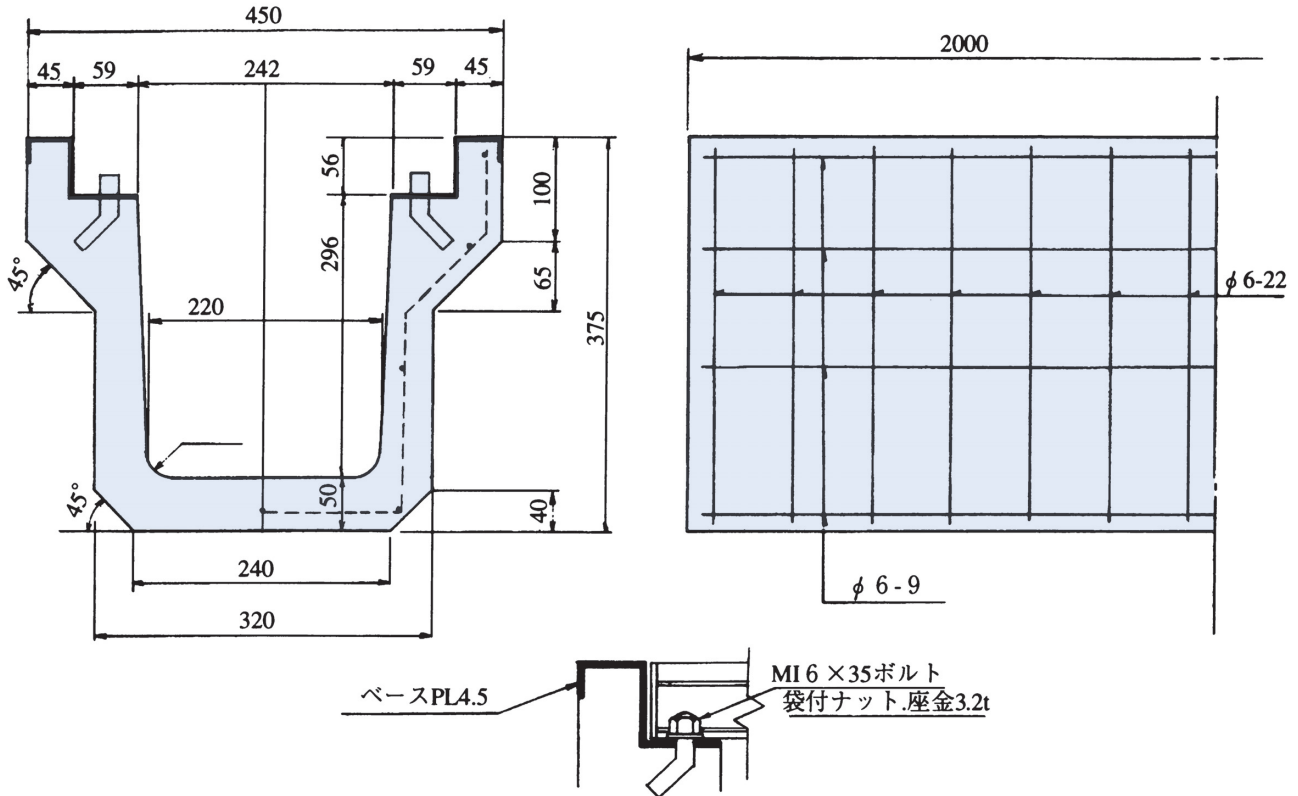

FUグレード240×240×2000 (横断用) (250×250×2000)

FUグレード300×300×2000 (横断用)